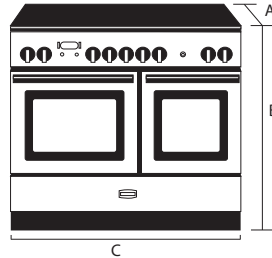

100cm Dual Fuel
A: 604 / 642mm
B: 905 - 930mm
C: 994mm

A: Depth Ex / Inc Handles