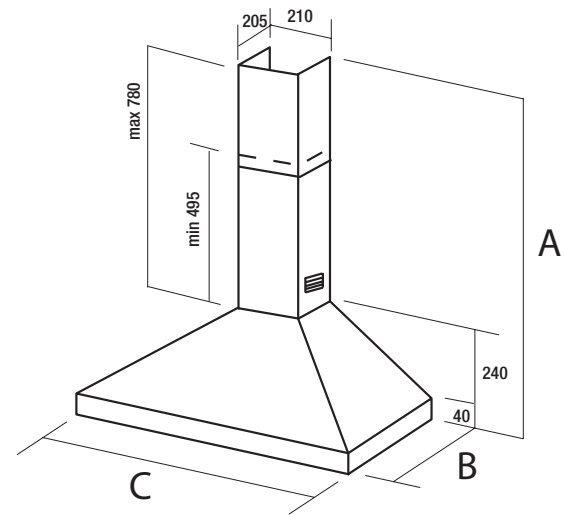

110cm Canopy
A: 735/1020mm
B: 490mm
C: 1098mm