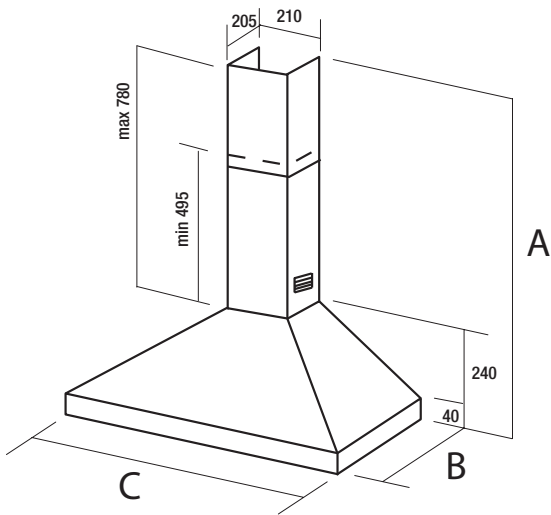

## INFUSION CANOPIES

110cm Canopy  
 A: 730/1000mm  
 B: 60mm  
 C: 1098mm

110cm Canopy  
 A: 730/1000mm  
 B: 60mm  
 C: 898mm

## CANOPY RANGEHOODS

110cm Canopy  
 A: 735/1020mm  
 B: 490mm  
 C: 1098mm

90cm Canopy  
 A: 735/1020mm  
 B: 490mm  
 C: 898mm