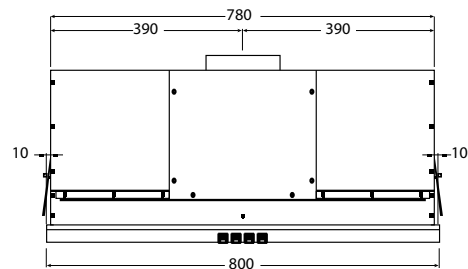

RANGEHOOD DIAGRAMS

INFUSION CANOPIES

110cm Canopy
A: 730/1000mm
B: 60mm
C: 1098mm

110cm Canopy
A: 730/1000mm
B: 60mm
C: 898mm

CANOPY RANGEHOODS

110cm Canopy
A: 735/1020mm
B: 490mm
C: 1098mm

90cm Canopy
A: 735/1020mm
B: 490mm
C: 898mm

INTEGRATED RANGEHOODS

FALUC801