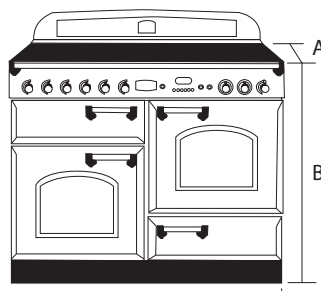

A: Depth Ex / Inc Handles

110cm Induction
A: 608 / 670mm
B: 905 - 930mm
C: 1100mm